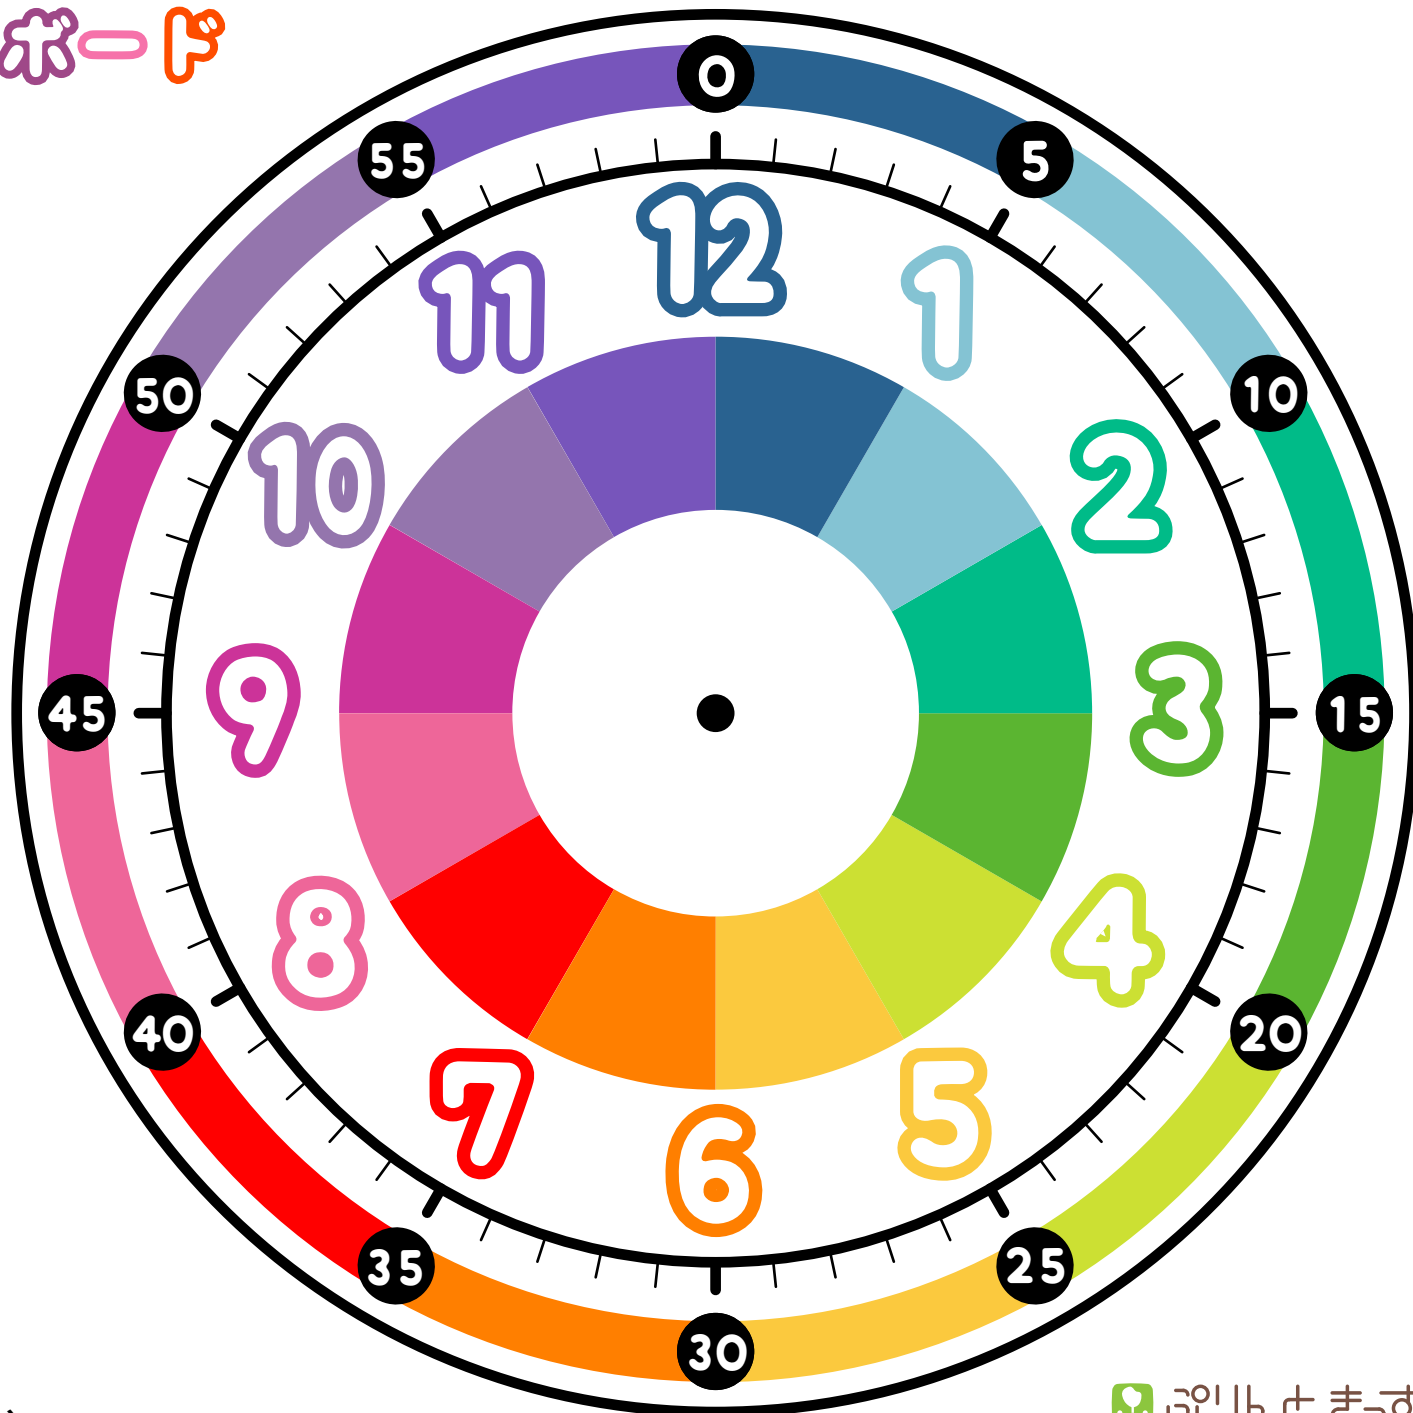

# とけいねんしゅうボード

✂ ハサミで切り取ってご使用ください