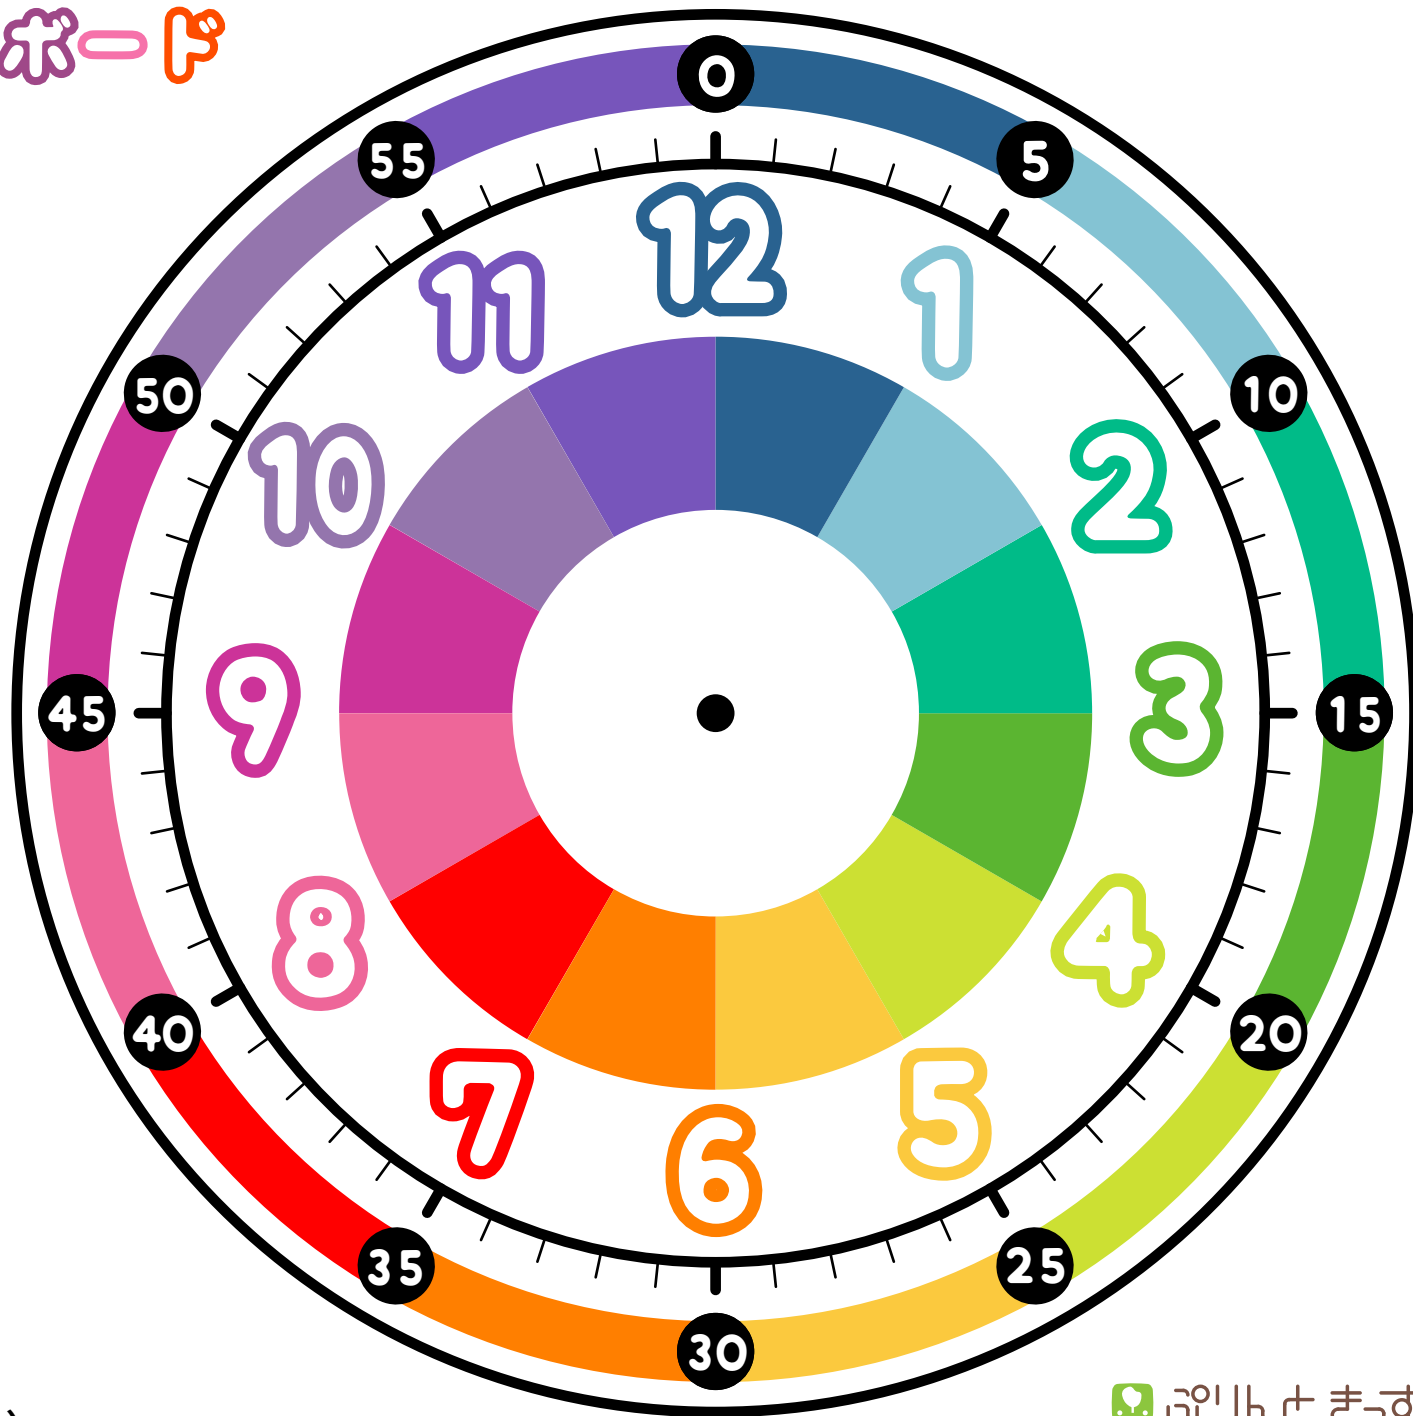

とけい れんしゅう ボード

✂ ハサミで切り取ってご使用ください