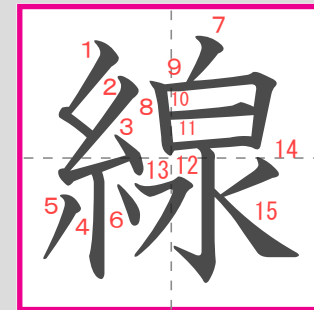

白 はく
線 せん

電線が切れる。
（ ）
（ ）

内 ない
せん

ゴールまで一直線。
（ ）
（ ）

上 じょう
せん

地平線が見える
（ ）
（ ）

画 が
せん

線
線
線
線
線
線
線
線