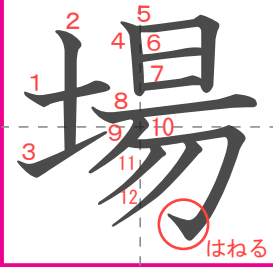

近場の公園。

すな場であそぶ。

うんどう場

かきじゆん

12かく

𠂔 一  
𠂔 十  
𠂔 土  
場 𠂔  
場 𠂔  
場 𠂔

よみかた

くん おん

ば じょう

市町村

市やくしよ

朝市に出かける。

かきじゆん

5かく

・ 一 宀 市

よみかた