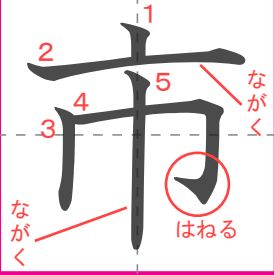

近場の公園。

すな場であそぶ。

うんどう場

かきじゆん

12かく

𠂔 一  
𠂔 十  
𠂔 土  
場 𠂔  
場 𠂔  
場 𠂔

よみかた

くん おん

ば じょう

市町村

市やくしよ

朝市に出かける。

かきじゆん

5かく

・ 一 宀 市

よみかた